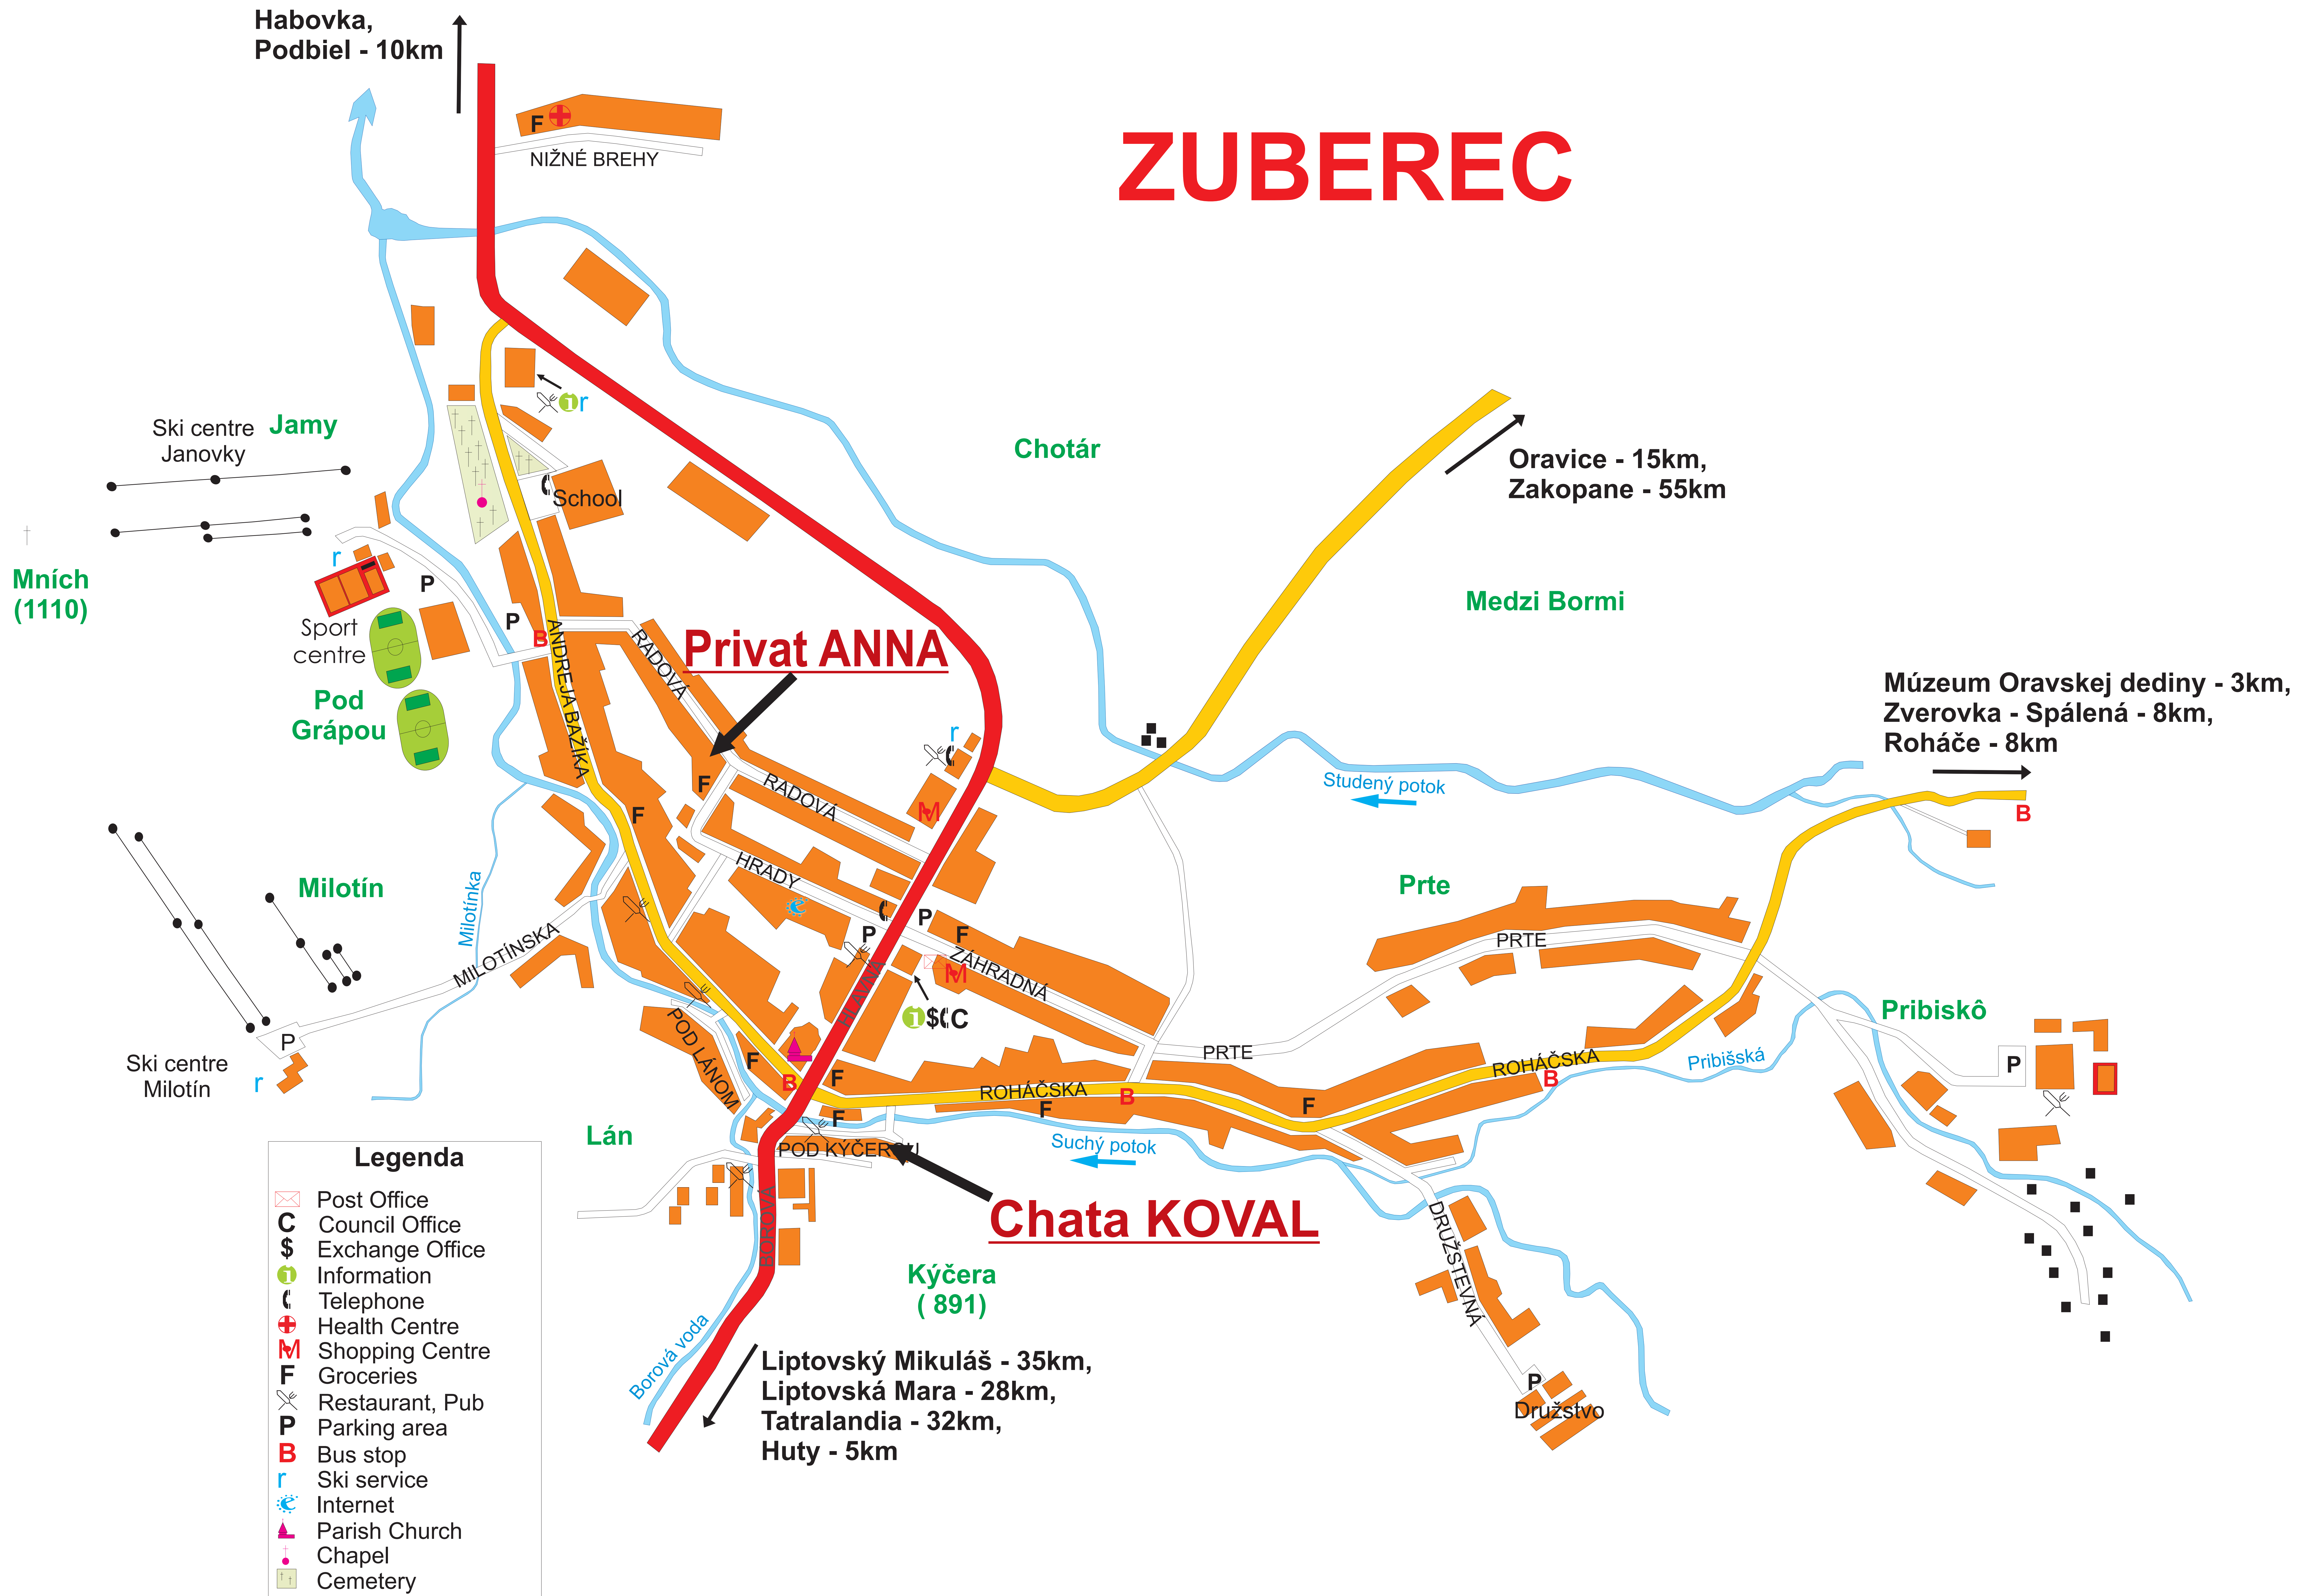

ZUBEREC

Habovka,
Podbiel - 10km

Mních
(1110)

Ski centre
Janovky

Pod
Grápou

Milotín

Ski centre
Milotín

Legenda

NIŽNÉ BREHY

School

Privat ANNA

Lán

Chata KOVAL

Kýčera
(891)

Liptovský Mikuláš - 35km,
Liptovská Mara - 28km,
Tatralandia - 32km,
Huty - 5km

Chotár

Oravice - 15km,
Zakopane - 55km

Medzi Bormi

Múzeum Oravskej dediny - 3km,
Zverovka - Spálená - 8km,
Roháče - 8km

Studený potok

Prte

Pribiskô

Suchý potok

ROHÁČSKA

Pribišská

Borová voda

DRUŽŠTEVNA

Družstvo